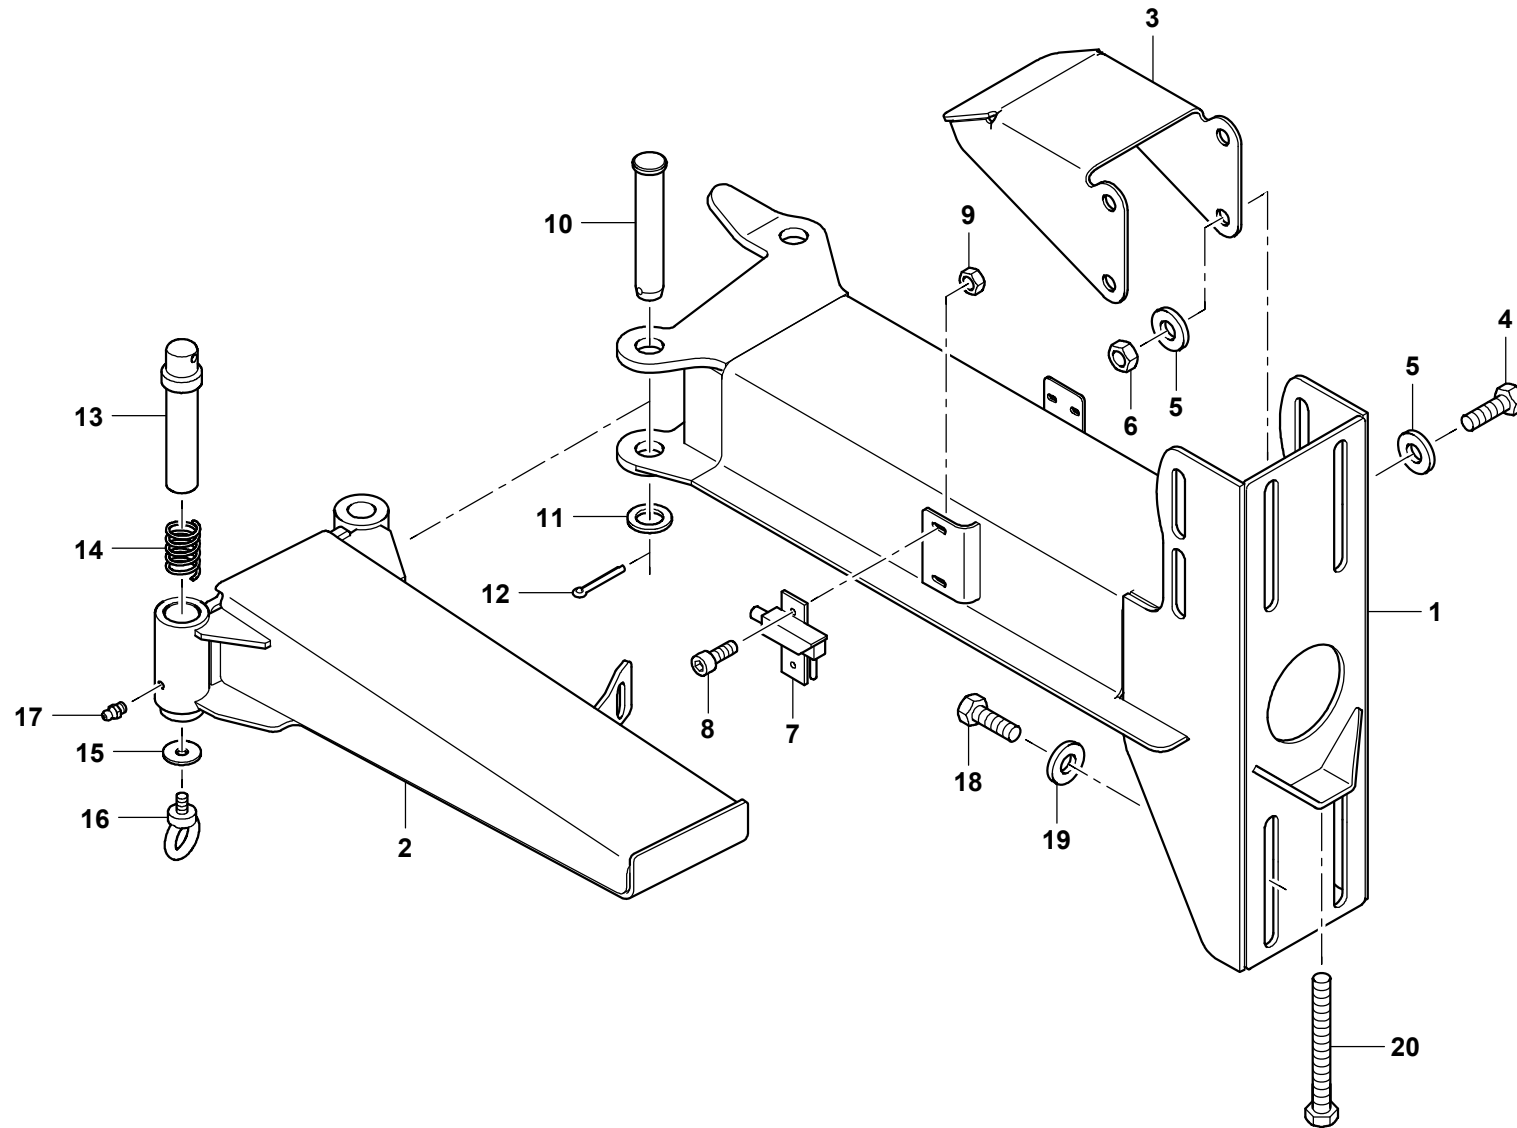

GROVESCHWENKKONSOLE KPL.
SWIVEL BRACKET PIN CPL.BILDTADEL
PICTORIAL DISPLAY**GMK 4100**
BE 710
G 173

12.15

3124337-ETL C

1/1

3124337-C-BL01-1215-0000

GROVESCHWENKKONSOLE KPL.
SWIVEL BRACKET PIN CPL.ERSATZTEILLISTE
LIST OF SPARE PARTS**GMK 4100**
BE 710
G 173

12.15

3124337-ETL C

1/1